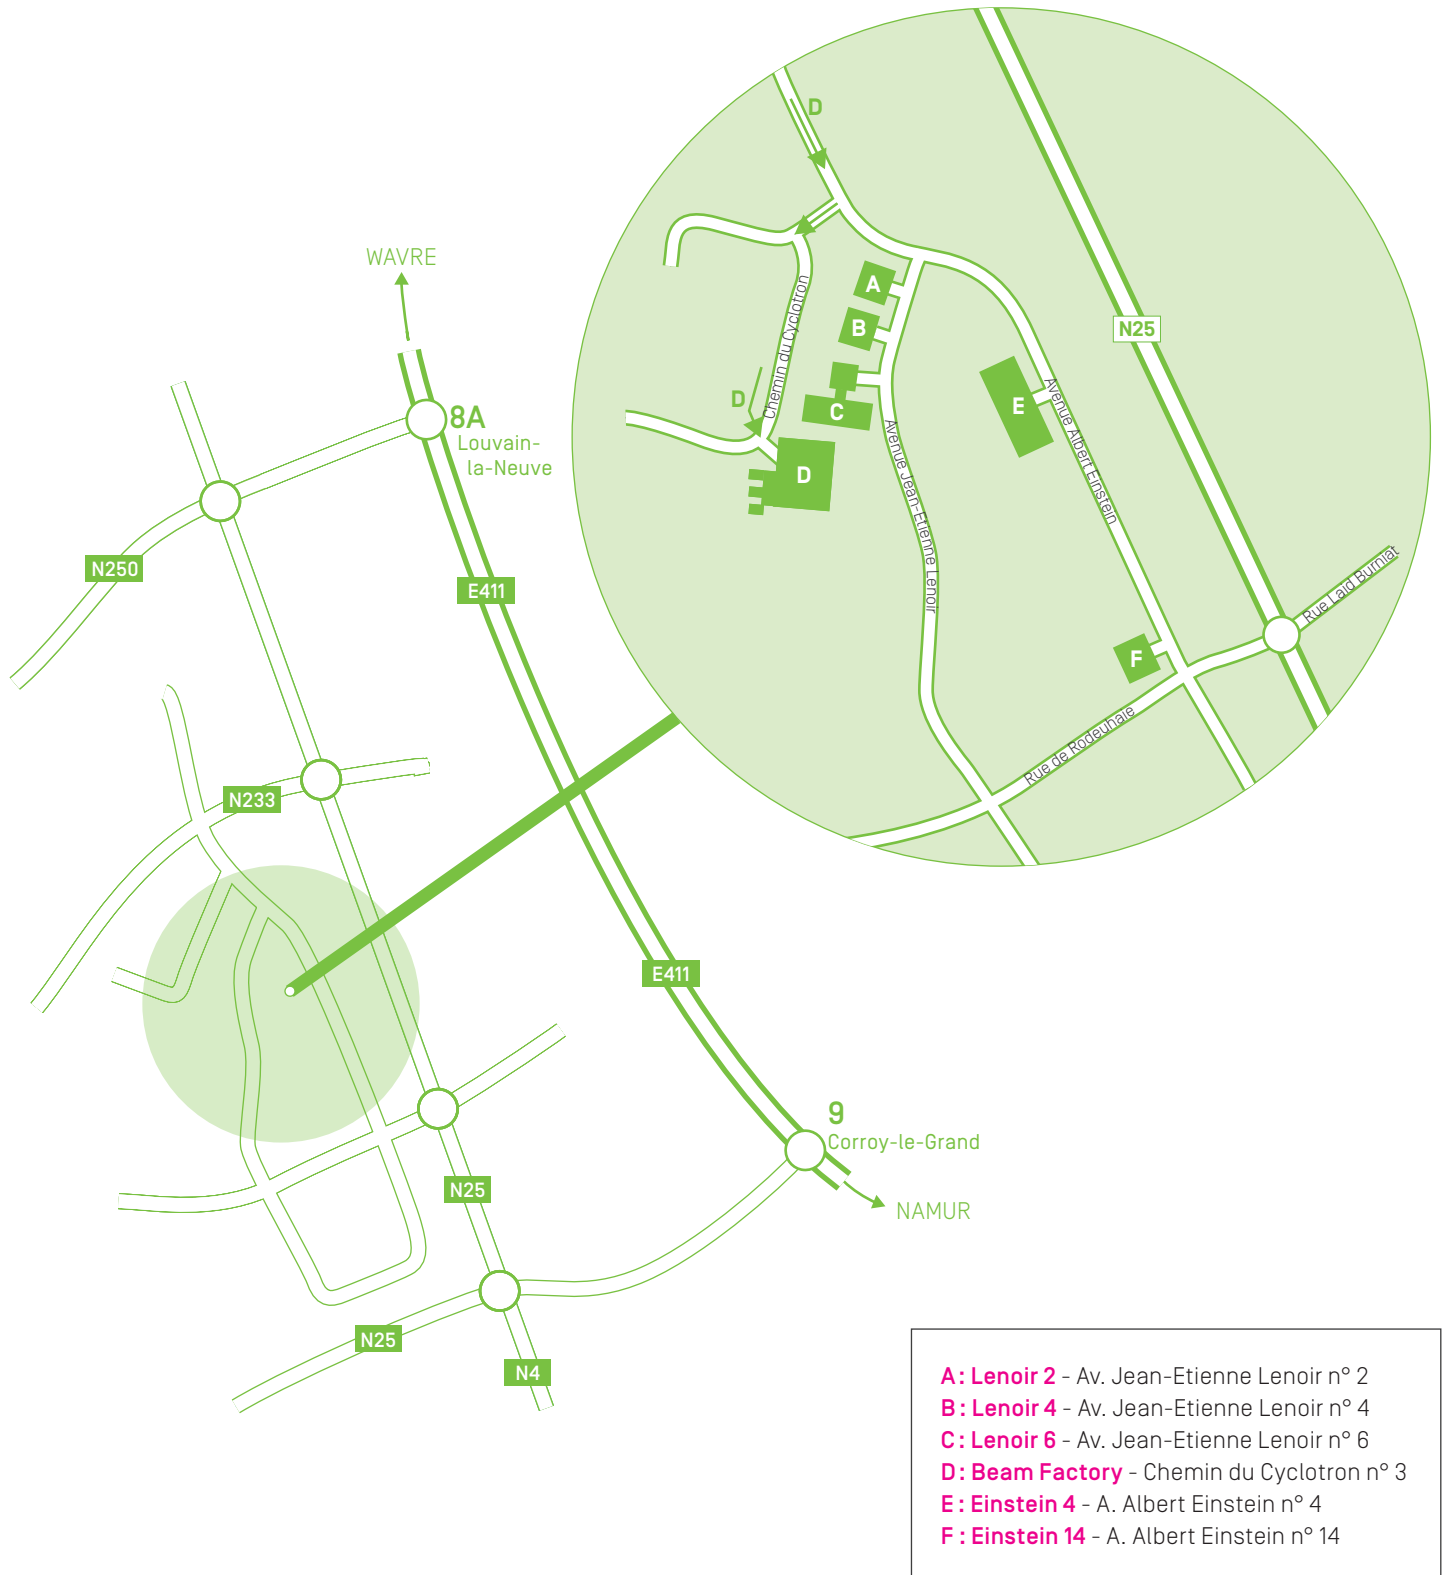

# ACCESS MAP TO IBA SITES

IBA sa - Chemin du Cyclotron, 3 - 1348 Louvain-la-Neuve, Belgium  
Tel.: +32 10 47 58 11 - Fax: +32 10 47 58 10  
E-mail: [info-worldwide@iba-group.com](mailto:info-worldwide@iba-group.com) - [www.iba-worldwide.com](http://www.iba-worldwide.com)  
ERPМ Nivelles - TVA: BE 0428 750 985